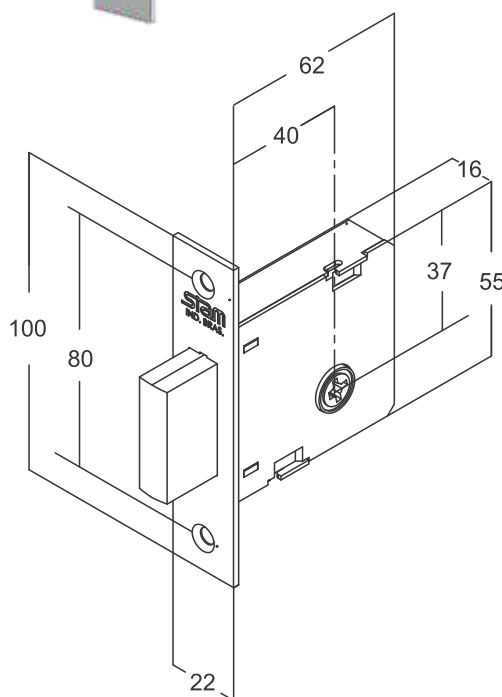

## BROCA 40mm

\*Medidas em milímetros

**KIT 1**  
1 Fechadura Tetra Externa  
2 Fechaduras Tetra Auxiliares  
4 Chaves

**KIT 2**  
1 Fechadura Tetra Externa  
1 Fechadura Tetra Auxiliar  
4 Chaves

# stam

COM UMA ÚNICA CHAVE  
VOCÊ ABRE TODAS AS  
FECHADURAS DO KIT

FECHADURA  
PRINCIPAL

MÁQUINA 800

800  
tetra

**Matéria Prima**

Aço ABNT 1010  
Zamac  
Aço Inox  
Latão  
Plástico de Engenharia

**Acessórios**

- Maçanetas
- Espelhos
- Contra Testa

ATENDE A NORMA NBR 14913

FECHADURA  
AUXILIAR

MÁQUINA 1004

02  
voltas

Chave Cruz

**BROCA  
40mm**

1004  
tetra