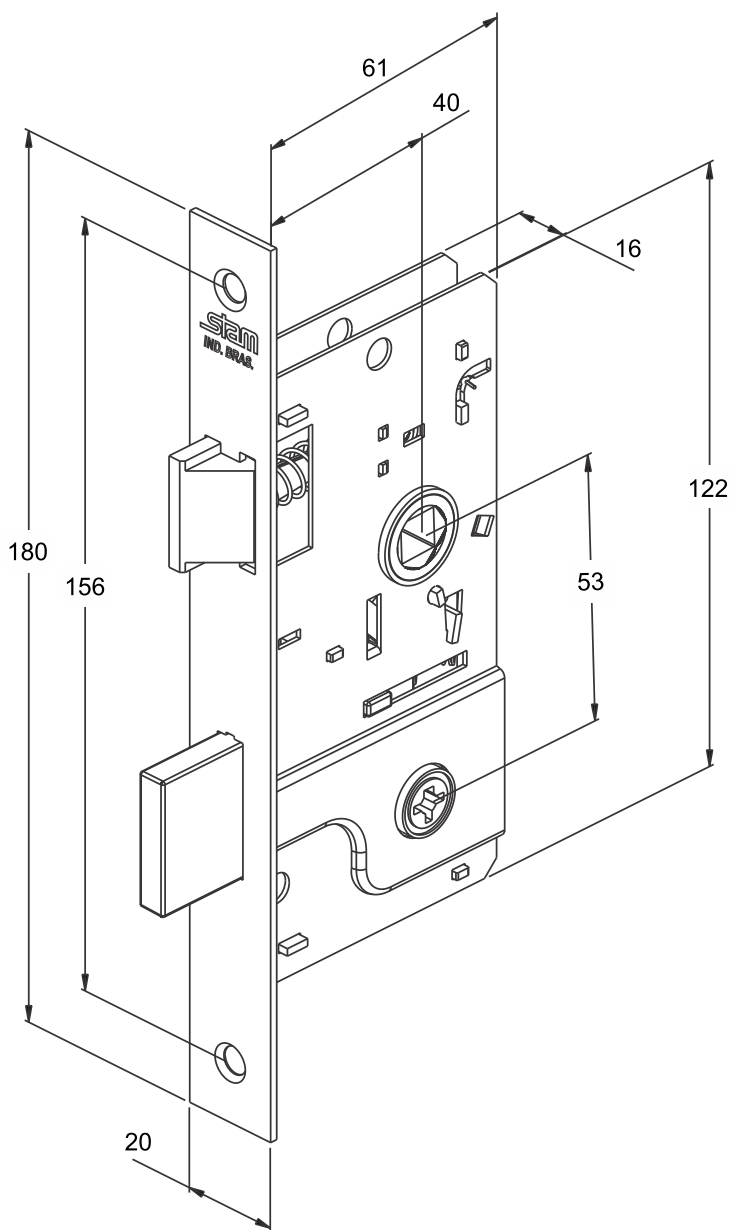

## BROCA 40mm

\*Medidas em milímetros

**KIT 1**  
1 Fechadura Tetra Externa  
2 Fechaduras Tetra Auxiliares  
4 Chaves

**KIT 2**  
1 Fechadura Tetra Externa  
1 Fechadura Tetra Auxiliar  
4 Chaves

# stam

COM UMA ÚNICA CHAVE  
VOCÊ ABRE TODAS AS  
FECHADURAS DO KIT

FECHADURA  
PRINCIPAL

MÁQUINA 800

800  
tetra

**Matéria Prima**

Aço ABNT 1010  
Zamac  
Aço Inox  
Latão  
Plástico de Engenharia

**Acessórios**

- Maçanetas
- Espelhos
- Contra Testa

ATENDE A NORMA NBR 14913

FECHADURA  
AUXILIAR

MÁQUINA 1004

02  
voltas

Chave Cruz

**BROCA  
40mm**

1004  
tetra